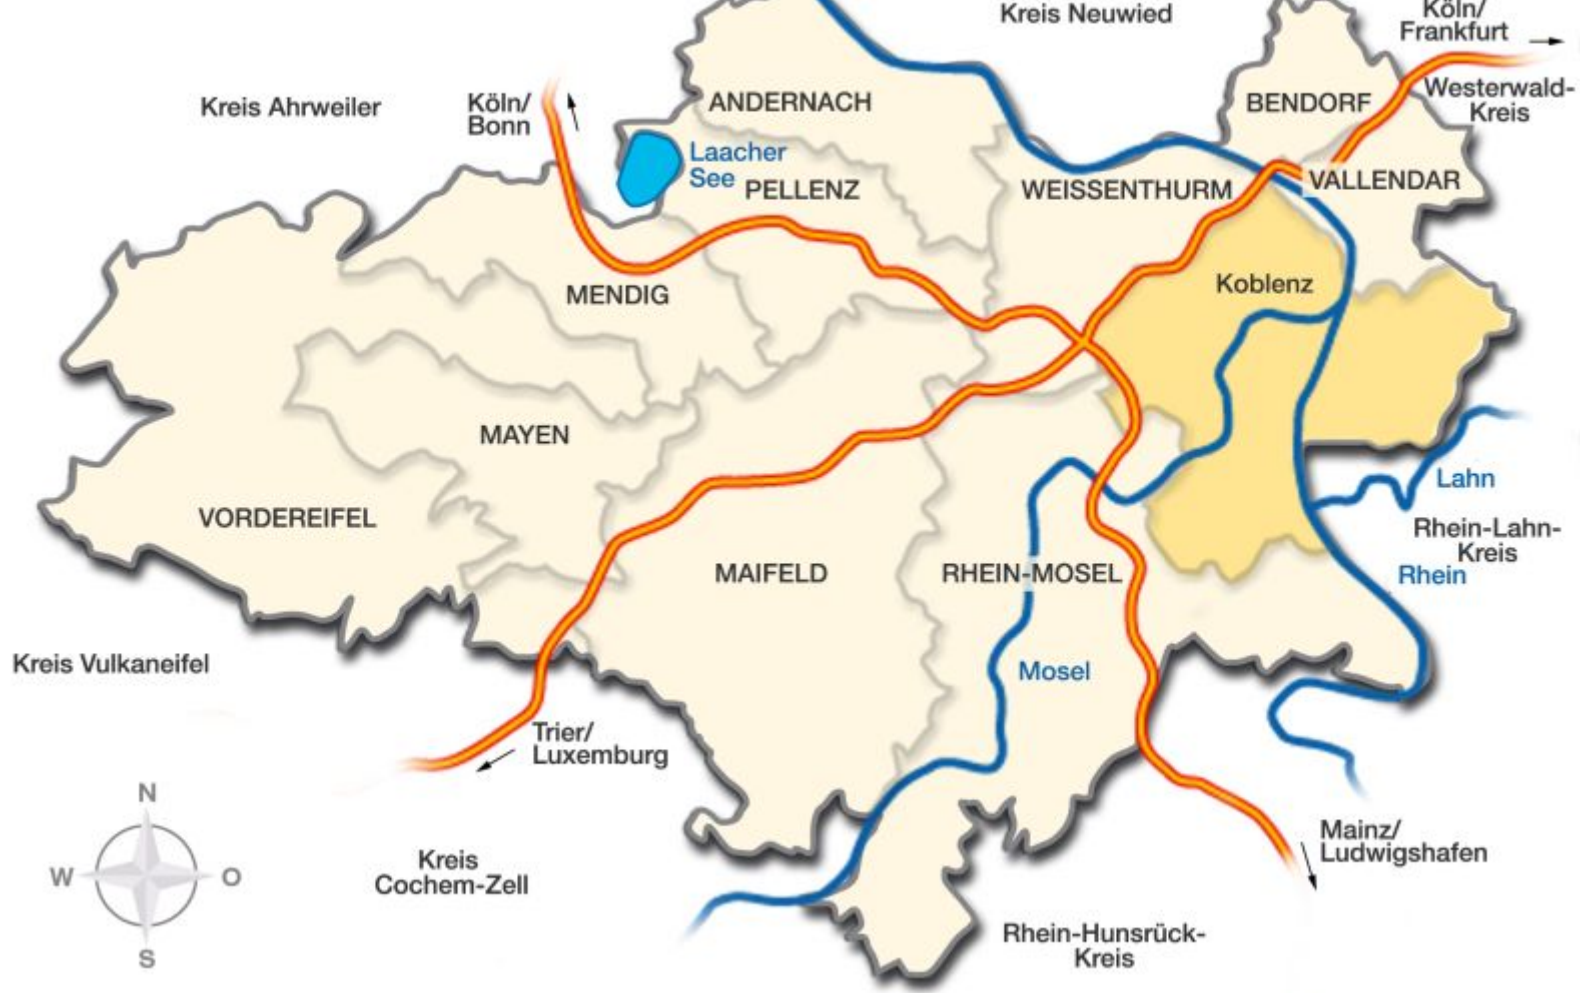

Veröffentlicht auf *Virneburg / Vordereifel* (<https://virneburg-eifel.de>)

[Startseite](#) > [Ortsgemeinde](#) > Landkreis MYK

Landkreis Mayen-Koblenz

Image not found or type unknown

[1]

[2]

Powered by  [Drupal](https://www.drupal.org/)

Quell-URL (modified on 2015-11-11 13:04): <https://virneburg-eifel.de/?q=de/kv-myk>

Links

[1] http://virneburg.koblenz-net.de/sites/default/files/KVMYK_karte_gross_2014.jpg

[2] https://virneburg-eifel.de/?q=de/de/sites/default/files/styles/large__480x480_/public/KVMYK_karte_gross_2014.jpg&itok=DDXhb6M5