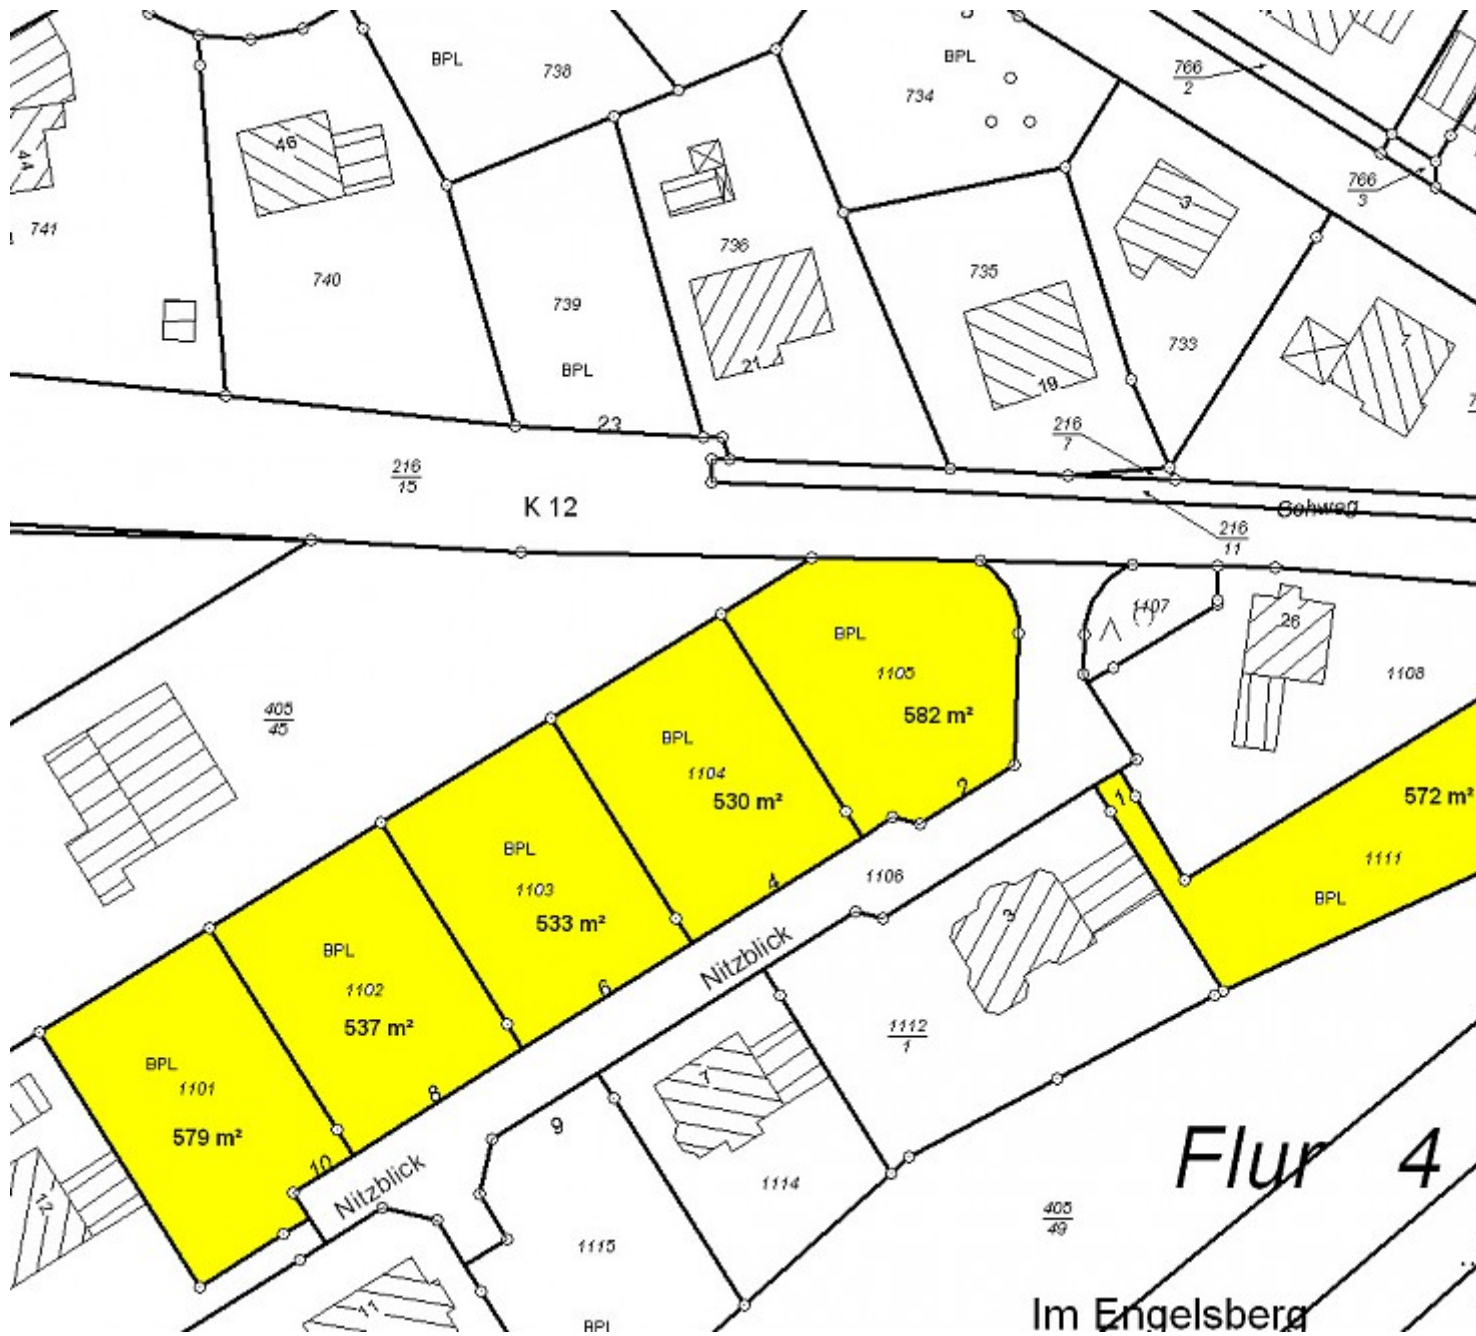

Größe in qm: 533-582

Preis pro qm: 12,50 €/qm Einheimische

Preis pro qm: 15,00 €/qm Auswärtige zuzüglich Erschließungskosten

Ansprechpartner:

Ortsbürgermeister Herbert Pung

Telefon 02656-8504

eMail [ortsbuergemeister \(at\) virneburg-eifel.de](mailto:ortsbuergemeister@virneburg-eifel.de) [2]